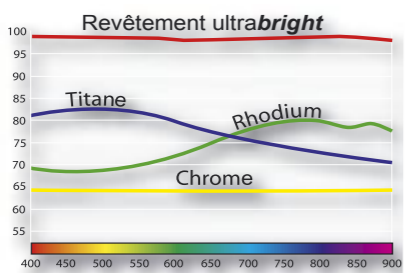

Miroirs ultrabright doctorseyes:
Ils procurent une fidélité chromatique proche de 100%. Autoclavable.

39€
L'unité

99€
Les 3 au choix

36€
La paire

A partir de
36€

95€
L'unité

240€
Les 3 au choix

Miroirs ultrabright

doctorseyes présente une nouvelle génération de miroirs photographiques, qui surpasse tous les dispositifs existants. Son nouveau revêtement ultrabright permet d'atteindre des facteurs de réflexion proches de 100%, ce qui constitue une révolution par rapport aux valeurs moyennes de seulement 75%, atteintes jusqu'à présent avec des miroirs en rhodium ou titane. De plus, les miroirs sont munis d'une poignée amovible en silicone qui garantit une bonne prise en main. La poignée et le miroir sont autoclavables. Les formes de miroir ont été soumises à une vérification d'aptitude et optimisées lors de nombreux essais. Trois dimensions différentes sont proposées pour les clichés d'ensemble occlusaux. Des formes spéciales optimisées existent aussi pour les clichés buccaux et linguaux.