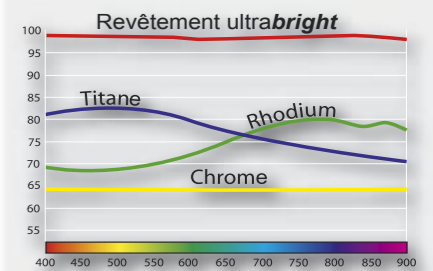

Zoom macro ultra-compact Tamron 28-75mm.

Avec une luminosité de 2,8 sur toute la plage de zoom. La limite de mise au point rapprochée de 33 cm est la plus courte de tous les objectifs de cette catégorie actuellement disponibles sur le marché.

Canon EOS 1000D

Système professionnel: **Canon EOS 1000D** et zoom Canon 18-70 et anneau lumineux

1390€

Système professionnel: **Canon EOS 1000D** et zoom **TAMRON 28-75**, anneau et panneaux lumineux

1790€

Miroirs ultrabright

- Facteur de réflexion proche de 100%
- Résistant à des températures atteignant 200° C
- Résistant à la corrosion
- Haute fidélité chromatique

Les miroirs doctorseyes ultrabright permettent d'atteindre un facteur de réflexion proche de 100% dans toutes les gammes de couleurs.