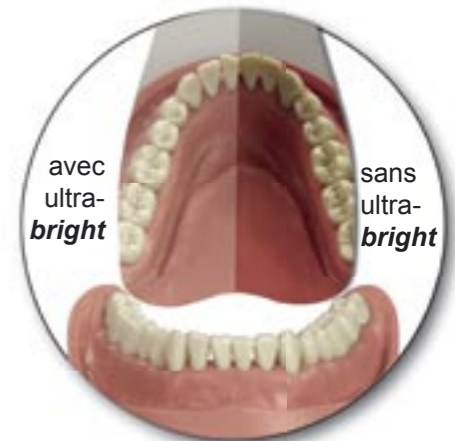

Zoom macro ultra-compact Tamron 28-75mm.

Avec une luminosité de 2,8 sur toute la plage de zoom. La limite de mise au point rapprochée de 33 cm est la plus courte de tous les objectifs de cette catégorie actuellement disponibles sur le marché.

Canon EOS 1000D

Système professionnel: **Canon EOS 1000D** et zoom Canon 18-70 et anneau lumineux

1390€

Système professionnel: **Canon EOS 1000D** et zoom **TAMRON 28-75**, anneau et panneaux lumineux

1790€

Miroirs ultrabright

- Facteur de réflexion proche de 100%
- Résistant à des températures atteignant 200° C
- Résistant à la corrosion
- Haute fidélité chromatique

Les miroirs doctorseyes ultrabright permettent d'atteindre un facteur de réflexion proche de 100% dans toutes les gammes de couleurs.